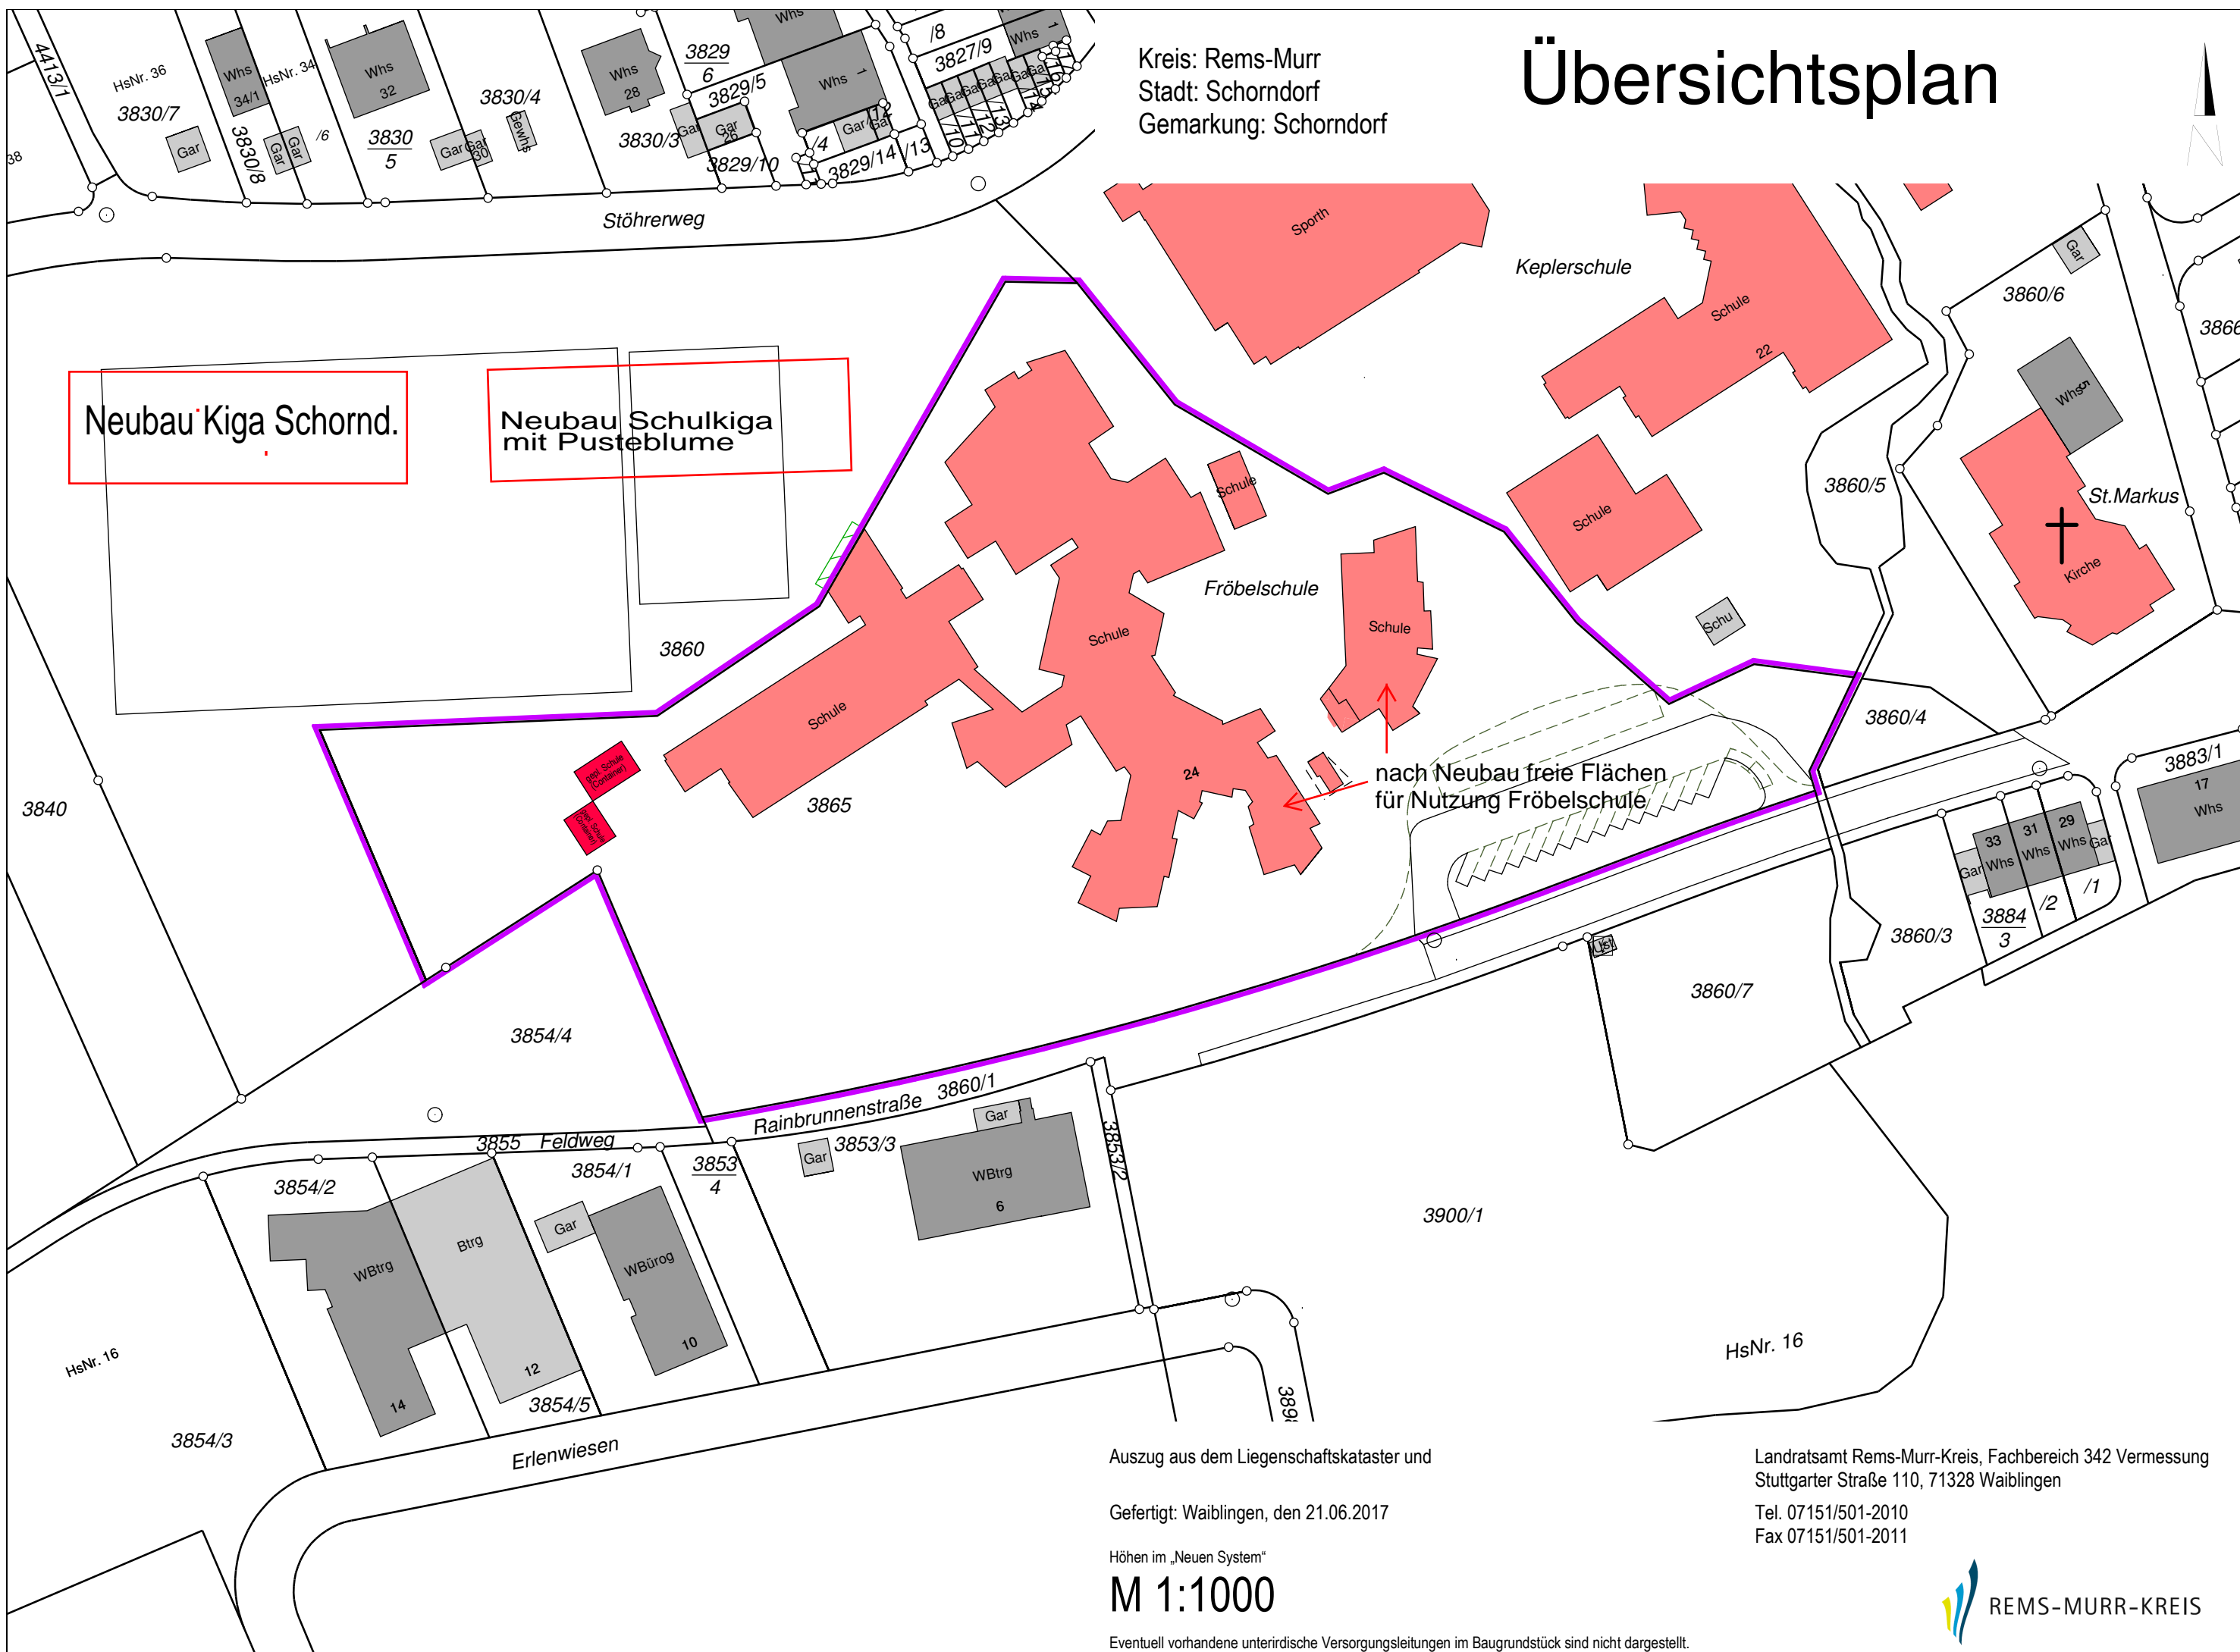

# Übersichtsplan

Kreis: Rems-Murr  
Stadt: Schorndorf  
Gemarkung: Schorndorf

Neubau Kiga Schornd.

Neubau Schulkiga mit Pustebblume

nach Neubau freie Flächen für Nutzung Fröbelschule

Auszug aus dem Liegenschaftskataster und

Gefertigt: Waiblingen, den 21.06.2017

Höhen im „Neuen System“

**M 1:1000**

Eventuell vorhandene unterirdische Versorgungsleitungen im Baugrundstück sind nicht dargestellt.

Landratsamt Rems-Murr-Kreis, Fachbereich 342 Vermessung  
Stuttgarter Straße 110, 71328 Waiblingen