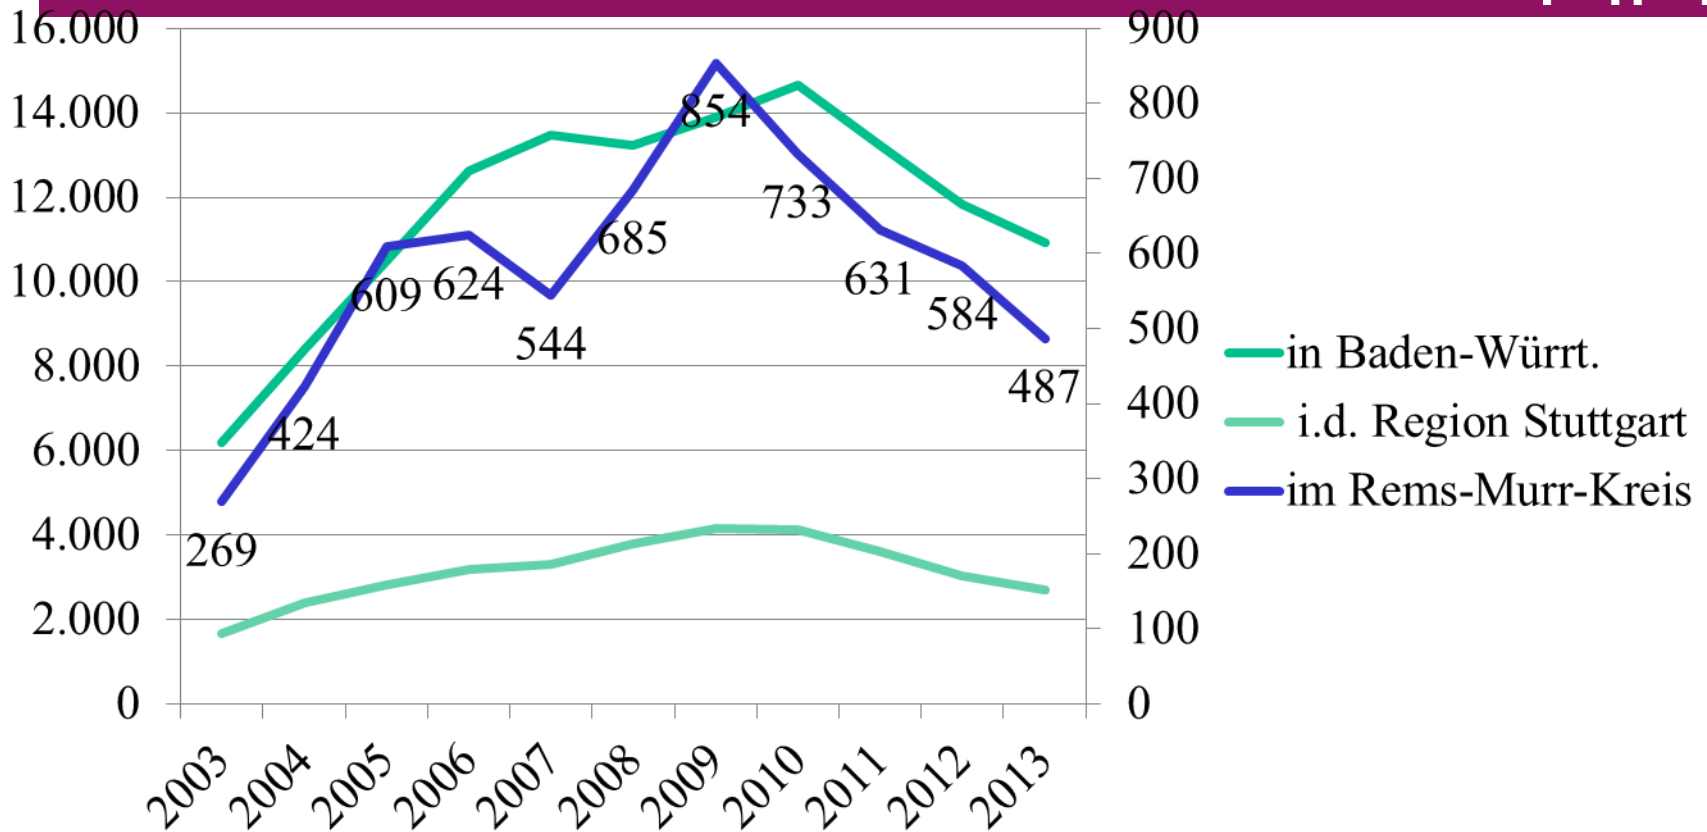

REMS-MURR-KREIS

Schuldnerberatung

Beratungen + Wartezeit 2013

Laufende Beratungen 2013

Verbraucherinsolvenzen

(Quelle: Statistisches Landesamt BW)